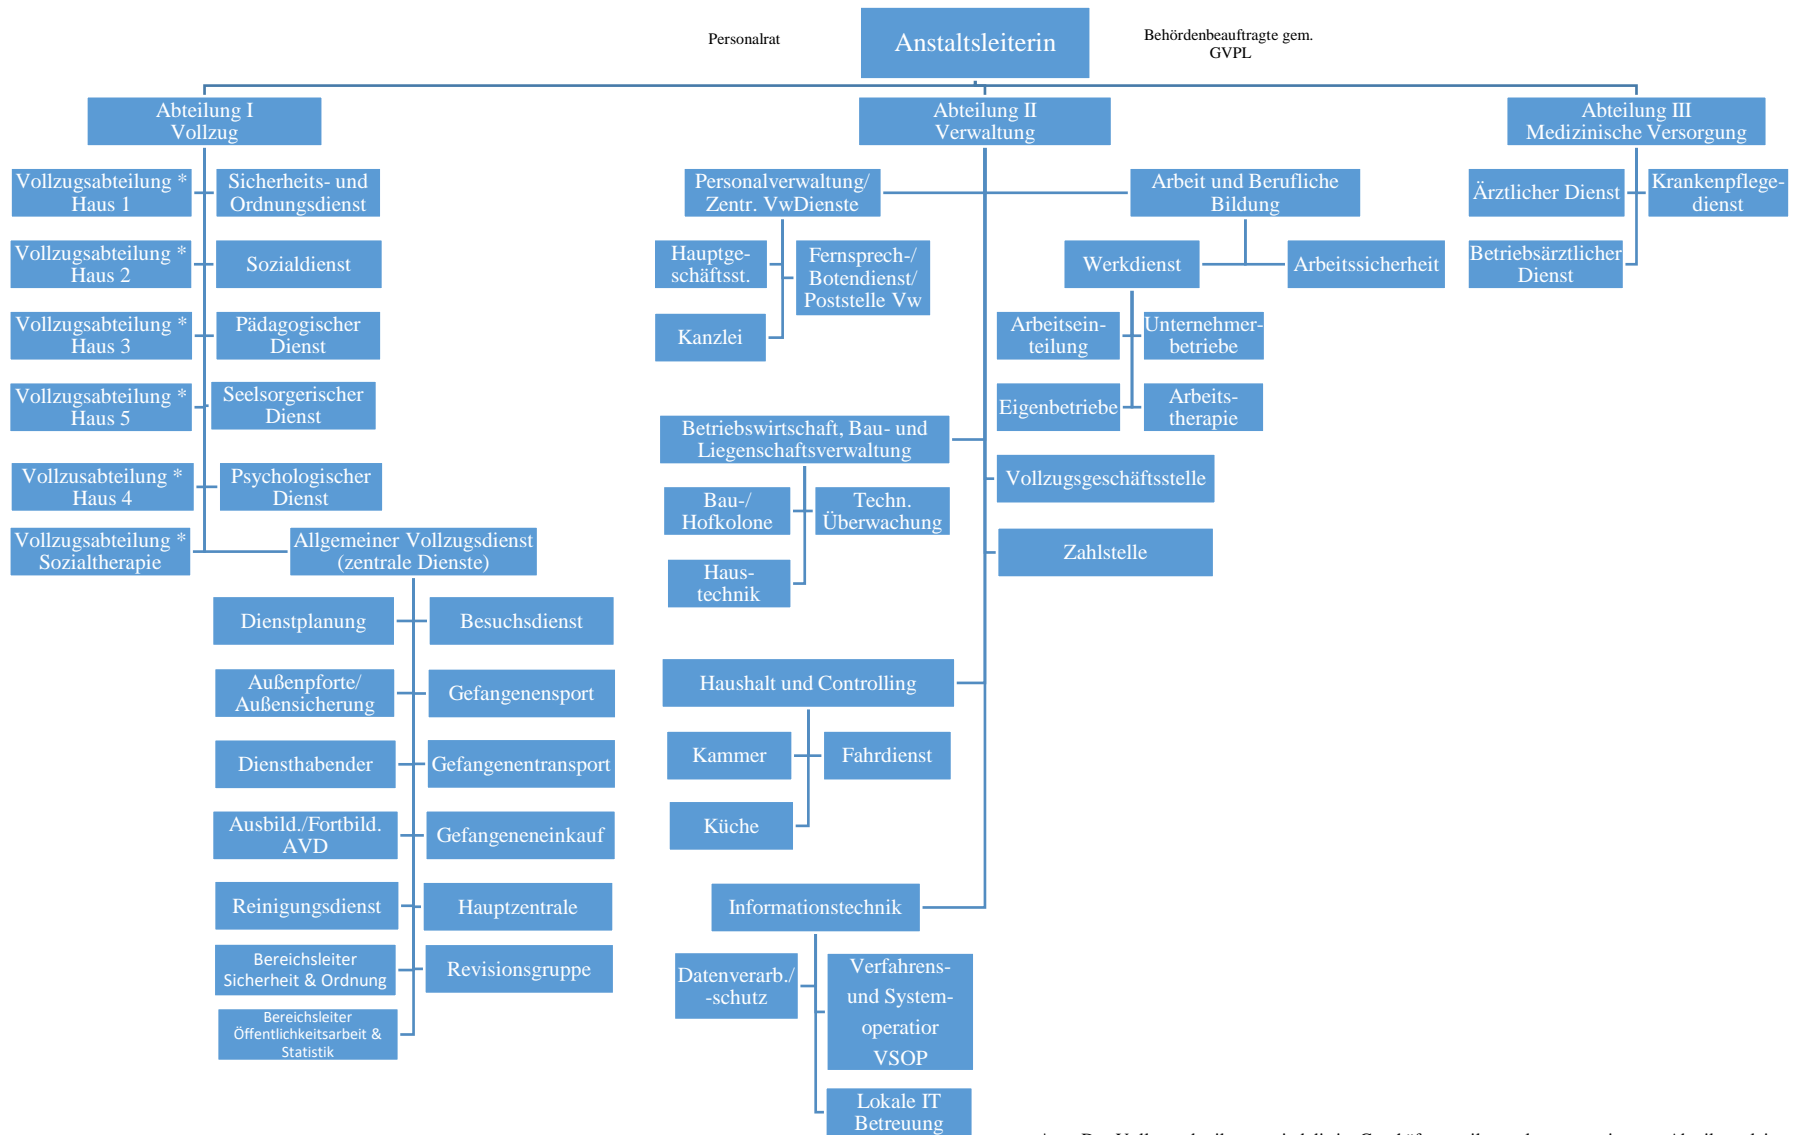

Organigramm
Justizvollzugsanstalt Aachen
 - Stand 01. März 2019 -

* Den Vollzugsabteilungen sind die im Geschäftsverteilungsplan ausgewiesenen Abteilungsleitungen, Bereichsleitungen, Bedienstete des Sicherheits- und Ordnungsdienstes, des Sozialdienstes und des Psychologischen Dienstes sowie die eingeteilten Bediensteten des allgemeinen Vollzugsdienstes zugeordnet.